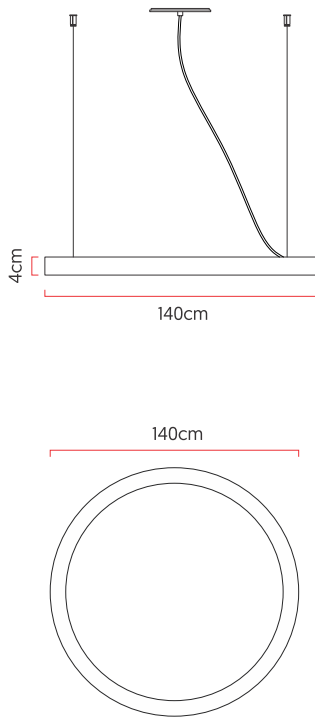

Opções de acabamentos

	22 Madeira Ébano		02 Madeira Freijo
	01 Madeira Imbuia		03 Madeira Nogueira
	17 Madeira Pinus		23 Madeira Platinum
	24 Madeira Rovere		15 Madeira Teca
	14 Cor Amarelo		13 Cor Azul Bebe
	10 Cor Azul Petróleo		05 Cor Branco
	06 Cor Cappuccino		20 Cor Chumbo
	19 Cor Cinza		08 Cor Cobre
	11 Cor Coral		07 Cor Marsala
	09 Cor Ouro		04 Cor Preto
	18 Cor Preto Brilho		12 Cor Rosa Chá
	16 Cor Verde Oliva