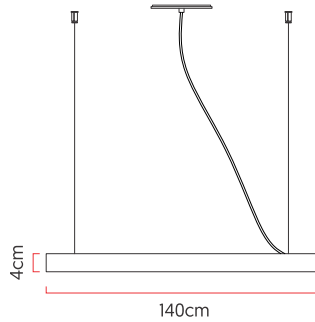

Referência: 8701  
 Linha: Led  
 Categoria: Pendente  
 Descrição: Pendente Led REF 8701  
 Dimensões:  
 • Altura: 4cm  
 • Diâmetro: 140cm

Peso: 5,600g  
 Material: Lâmina natural de madeira, MDF, Acrílico, Cabos de aço

Fita de LED integrada 1x driver alojado na canopla ou forro  
 Temperatura de cor: 3000k  
 CRI: 90  
 Fluxo luminoso: 6277 lm  
 Lumens entregues: 2958 lm  
 Potência total: 84w  
 Tensão de Entrada: 110V - 220V  
 Frequência de Entrada: 60 Hz  
 Isolamento: Classe II

Cabos de sustentação padrão 200cm [outras medidas consulte-nos]