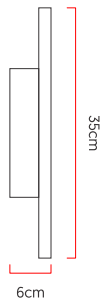

Referência: AR155
 Linha: Stone
 Categoria: Arandela
 Descrição: Arandela Stone REF AR155
 Dimensões:
 • Profundidade: 6cm
 • Diâmetro: 35cm

Peso: 0.000g
 Material: Lâmina natural de madeira, MDF, Acrílico, Lamina de pedra

Fita de LED integrada 1x driver alojado na luminária
 Temperatura de cor: 3000k
 CRI: 90
 Fluxo luminoso: 1716 lm
 Lumens entregues: 808 lm
 Potência total: 23w
 Tensão de Entrada: 110V - 220V
 Frequência de Entrada: 60 Hz
 Isolamento: Classe II