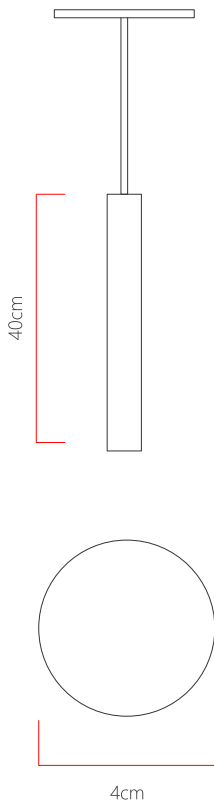

Referência: 211
 Linha: Cilíndrico
 Categoria: Pendente
 Descrição: Pendente Cilíndrico REF 211
 Dimensões:
 • Altura: 40cm
 • Diâmetro: 4cm

Peso: 1.000g
 Material: Lâmina natural de madeira, MDF, PVC

Soquete: GU10 MR11 1x lâmpadas não inclusa
 Temperatura de Cor: De acordo com a lâmpada
 CRI: De acordo com a lâmpada
 Fluxo Luminoso: De acordo com a lâmpada
 Lumens Entregue: De acordo com a lâmpada
 Potência Total: De acordo com a lâmpada

Tensão de Entrada: 110V - 220V
 Frequência de Entrada: 60 Hz
 Isolamento: Classe II
 Proibido o uso de lâmpadas incandescente

Cabos de sustentação padrão 200cm [outras medidas consulte-nos]

Opções de acabamentos