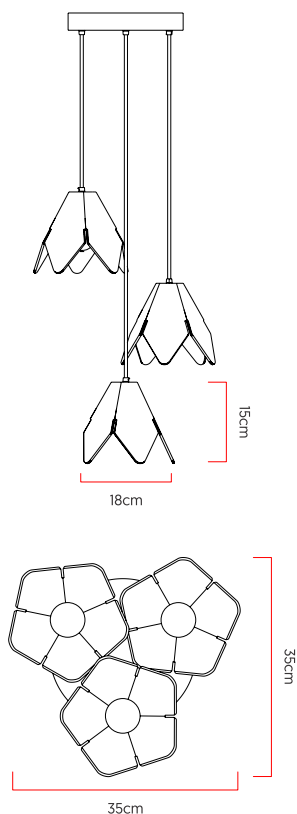

Opções de acabamentos

	01 Madeira Imbuia		02 Madeira Freijo
	03 Madeira Nogueira		04 Madeira Teca
	05 Madeira Pinus		06 Madeira Ébano
	07 Madeira Ébano Macassar		08 Madeira Platínium
	09 Madeira Rovere		10 Madeira Nogueira Linheira
	11 Madeira Cinamomo		12 Madeira Pau Ferro