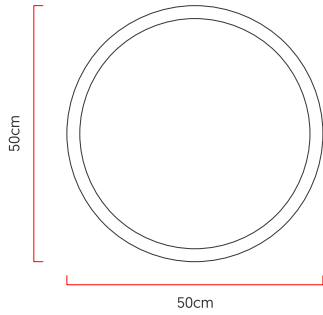

Referência: P141
 Linha: Stone
 Categoria: Plafon
 Descrição: Plafon Stone REF P141
 Dimensões:
 • Altura: 6cm
 • Diâmetro: 50cm

Peso: 0,000g
 Material: Lâmina natural de madeira, MDF, Acrílico, Lamina de pedra

Fita de LED integrada 1x driver alojado na luminária ou forro
 Temperatura de cor: 3000k
 CRI: 90
 Fluxo luminoso: 2245 lm
 Lumens entregues: 1058 lm
 Potência total: 30w
 Tensão de Entrada: 110V - 220V
 Frequência de Entrada: 60 Hz
 Isolamento: Classe II