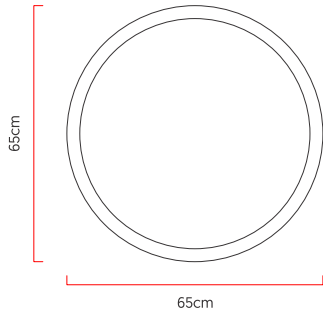

Opções de acabamentos

01
Madeira Imbuia

02
Madeira Freijo

03
Madeira Nogueira

04
Madeira Teca

05
Madeira Pinus

06
Madeira Ébano

07
Madeira Ébano Macassar

08
Madeira Platinum

09
Madeira Rovere

10
Madeira Nogueira Linheira

11
Madeira Cinamomo

12
Madeira Pau Ferro