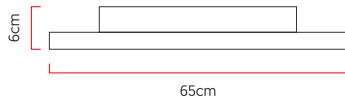

Opções de acabamentos

01
Madeira Imbuia

02
Madeira Freijo

03
Madeira Nogueira

04
Madeira Teca

05
Madeira Pinus

06
Madeira Ébano

07
Madeira Ébano Macassar

08
Madeira Platinum

09
Madeira Rovere

10
Madeira Nogueira Linheira

11
Madeira Cinamomo

12
Madeira Pau Ferro