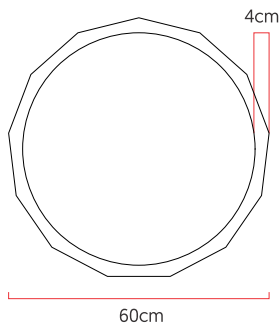

Opções de acabamentos

	22 Madeira Ébano		02 Madeira Freijo
	01 Madeira Imbuia		03 Madeira Nogueira
	17 Madeira Pinus		23 Madeira Platinum
	24 Madeira Rovere		15 Madeira Teca
	14 Cor Amarelo		13 Cor Azul Bebe
	10 Cor Azul Petróleo		05 Cor Branco
	06 Cor Cappuccino		20 Cor Chumbo
	19 Cor Cinza		08 Cor Cobre
	11 Cor Coral		07 Cor Marsala
	09 Cor Ouro		04 Cor Preto
	18 Cor Preto Brilho		12 Cor Rosa Chá
	16 Cor Verde Oliva