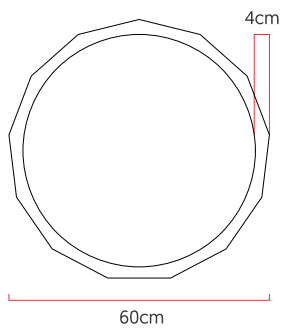

Referência: 922  
 Linha: Led  
 Categoria: Pendente  
 Descrição: Pendente Led REF 922  
 Dimensões:  
 • Altura: 4cm  
 • Profundidade: 4cm  
 • Diâmetro: 60cm

Peso: 2.000g  
 Material: Lâmina natural de madeira, MDF, Acrílico, Cabos de aço

Fita de LED integrada 1x driver alojado na canopla ou forro  
 Temperatura de cor: 3000k  
 CRI: 90  
 Fluxo luminoso: 2696 lm  
 Lumens entregues: 1348 lm  
 Potência total: 36w  
 Tensão de Entrada: 110V - 220V  
 Frequência de Entrada: 60 Hz  
 Isolamento: Classe II

Cabos de sustentação padrão 200cm (outras medidas consulte-nos)