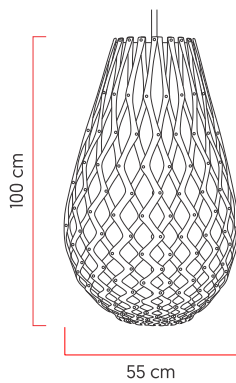

22 Madeira Ébano		02 Madeira Freijo
	01 Madeira Imbuia		03 Madeira Nogueira
	17 Madeira Pinus		23 Madeira Platinum
	24 Madeira Rovere		15 Madeira Teca
	14 Cor Amarelo		13 Cor Azul Bebe
	10 Cor Azul Petróleo		05 Cor Branco
	06 Cor Cappuccino		20 Cor Chumbo
	19 Cor Cinza		08 Cor Cobre
	11 Cor Coral		07 Cor Marsala
	09 Cor Ouro		04 Cor Preto
	18 Cor Preto Brilho		12 Cor Rosa Chá
	16 Cor Verde Oliva