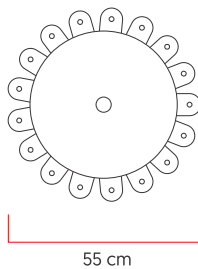

Opções de acabamentos

	01 Madeira Imbuia		02 Madeira Freijo
	03 Madeira Nogueira		04 Madeira Teca
	05 Madeira Pinus		06 Madeira Ébano
	07 Madeira Ébano Macassar		08 Madeira Platinum
	09 Madeira Rovere		10 Madeira Nogueira Linheira
	11 Madeira Cinamomo		12 Madeira Pau Ferro