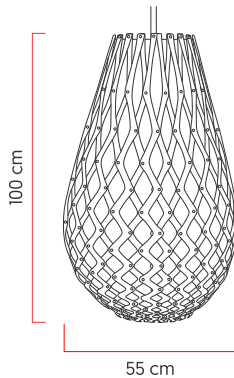

Opções de acabamentos

	01 Madeira Imbuia		02 Madeira Freijo
	03 Madeira Nogueira		04 Madeira Teca
	05 Madeira Pinus		06 Madeira Ébano
	07 Madeira Ébano Macassar		08 Madeira Platinum
	09 Madeira Rovere		10 Madeira Nogueira Linheira
	11 Madeira Cinamomo		12 Madeira Pau Ferro