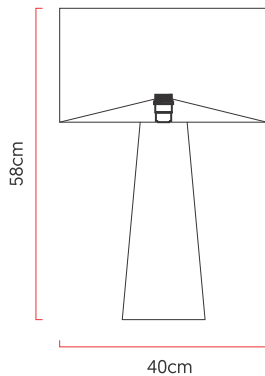

Opções de acabamentos

	01 Madeira Imbuia		02 Madeira Freijo
	03 Madeira Nogueira		04 Madeira Teca
	05 Madeira Pinus		06 Madeira Ébano
	07 Madeira Ébano Macassar		08 Madeira Platinum
	09 Madeira Rovere		10 Madeira Nogueira Linheira
	11 Madeira Cinamomo		12 Madeira Pau Ferro