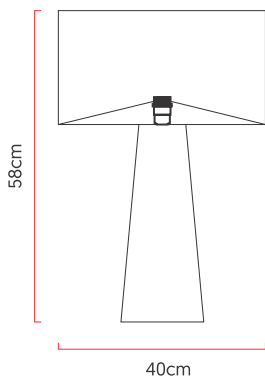

Opções de acabamentos

	22 Madeira Ébano		02 Madeira Freijo
	01 Madeira Imbuia		03 Madeira Nogueira
	17 Madeira Pinus		23 Madeira Platinum
	24 Madeira Rovere		15 Madeira Teca
	14 Cor Amarelo		13 Cor Azul Bebe
	10 Cor Azul Petróleo		05 Cor Branco
	06 Cor Cappuccino		20 Cor Chumbo
	19 Cor Cinza		08 Cor Cobre
	11 Cor Coral		07 Cor Marsala
	09 Cor Ouro		04 Cor Preto
	18 Cor Preto Brilho		12 Cor Rosa Chá
	16 Cor Verde Oliva