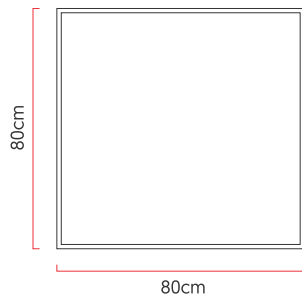

Opções de acabamentos

01
Madeira Imbuia

02
Madeira Freijo

03
Madeira Nogueira

04
Madeira Teca

05
Madeira Pinus

06
Madeira Ébano

07
Madeira Ébano Macassar

08
Madeira Platinum

09
Madeira Rovere

10
Madeira Nogueira Linheira

11
Madeira Cinamomo

12
Madeira Pau Ferro