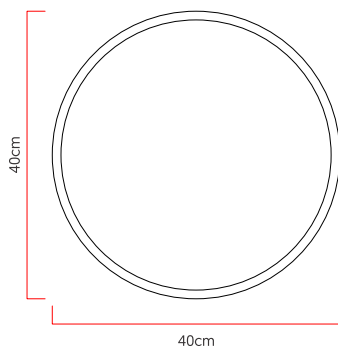

Opções de acabamentos

	01 Madeira Imbuia		02 Madeira Freijo
	03 Madeira Nogueira		04 Madeira Teca
	05 Madeira Pinus		06 Madeira Ébano
	07 Madeira Ébano Macassar		08 Madeira Platinum
	09 Madeira Rovere		10 Madeira Nogueira Linheira
	11 Madeira Cinamomo		12 Madeira Pau Ferro