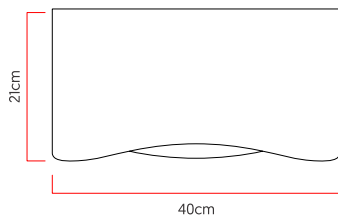

Opções de acabamentos

	01 Madeira Imbuia		02 Madeira Freijo
	03 Madeira Nogueira		04 Madeira Teca
	05 Madeira Pinus		06 Madeira Ébano
	07 Madeira Ébano Macassar		08 Madeira Platinum
	09 Madeira Rovere		10 Madeira Nogueira Linheira
	11 Madeira Cinamomo		12 Madeira Pau Ferro