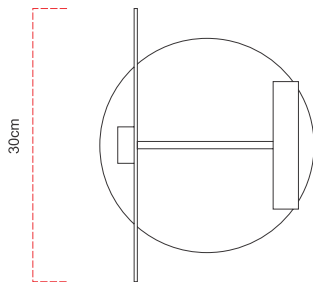

Referência: 5317
 Linha: Radiance
 Categoria: Abajur
 Descrição: Abajur Radiance REF 5317
 Dimensões:
 • Altura: 53cm
 • Largura: 30cm
 • Profundidade: 24cm

Peso: 3.500g
 Material: Lâmina natural de madeira, MDF, Acrílico, Aço carbono

Fita de LED integrada 1x driver alojado na luminária ou externo
 Temperatura de cor: 3000k
 CRI: 90
 Fluxo luminoso: 940 lm
 Lumens entregues: 470 lm
 Potência total: 25w
 Tensão de Entrada: 110V - 220V
 Frequência de Entrada: 60 Hz
 Isolamento: Classe II