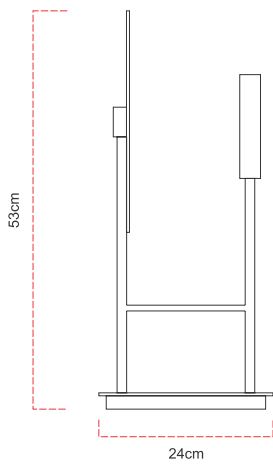

Referência: 5317
 Linha: Radiance
 Categoria: Abajur
 Descrição: Abajur Radiance REF 5317
 Dimensões:
 • Altura: 53cm
 • Largura: 30cm
 • Profundidade: 24cm

Peso: 3.500g
 Material: Lâmina natural de madeira, MDF, Acrílico, Aço carbono

Fita de LED integrada 1x driver alojado na luminária ou externo
 Temperatura de cor: 3000k
 CRI: 90
 Fluxo luminoso: 940 lm
 Lumens entregues: 470 lm
 Potência total: 25w
 Tensão de Entrada: 110V - 220V
 Frequência de Entrada: 60 Hz
 Isolamento: Classe II