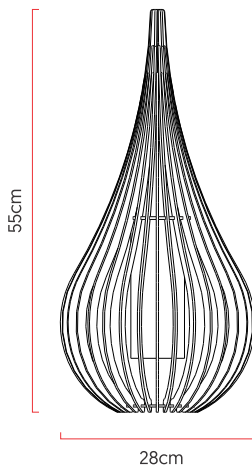

Opções de acabamentos

	22 Madeira Ébano		02 Madeira Freijo
	01 Madeira Imbuia		03 Madeira Nogueira
	17 Madeira Pinus		23 Madeira Platinum
	24 Madeira Rovere		15 Madeira Teca
	14 Cor Amarelo		13 Cor Azul Bebe
	10 Cor Azul Petróleo		05 Cor Branco
	06 Cor Cappuccino		20 Cor Chumbo
	19 Cor Cinza		08 Cor Cobre
	11 Cor Coral		07 Cor Marsala
	09 Cor Ouro		04 Cor Preto
	18 Cor Preto Brilho		12 Cor Rosa Chá
	16 Cor Verde Oliva