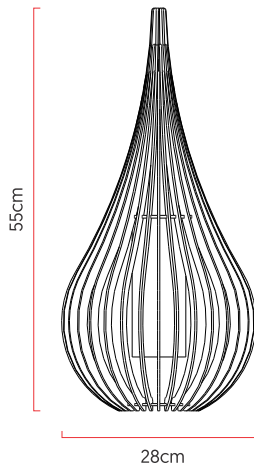

Opções de acabamentos

01
Madeira Imbuia

02
Madeira Freijo

03
Madeira Nogueira

04
Madeira Teca

05
Madeira Pinus

06
Madeira Ébano

07
Madeira Ébano Macassar

08
Madeira Platinum

09
Madeira Rovere

10
Madeira Nogueira Linheira

11
Madeira Cinamomo

12
Madeira Pau Ferro