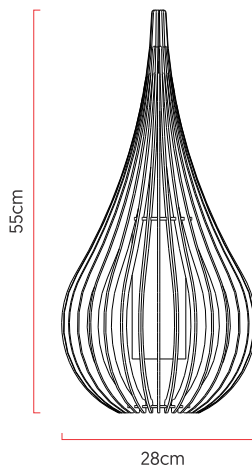

Opções de acabamentos

	01 Madeira Imbuia		02 Madeira Freijo
	03 Madeira Nogueira		04 Madeira Teca
	05 Madeira Pinus		06 Madeira Ébano
	07 Madeira Ébano Macassar		08 Madeira Platinum
	09 Madeira Rovere		10 Madeira Nogueira Linheira
	11 Madeira Cinamomo		12 Madeira Pau Ferro