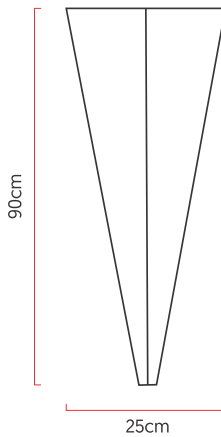

Opções de acabamentos

01
Madeira Imbuia

02
Madeira Freijo

03
Madeira Nogueira

04
Madeira Teca

05
Madeira Pinus

06
Madeira Ébano

07
Madeira Ébano Macassar

08
Madeira Platinum

09
Madeira Rovere

10
Madeira Nogueira Linheira

11
Madeira Cinamomo

12
Madeira Pau Ferro