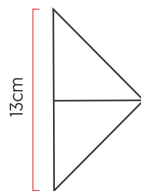

Opções de acabamentos

01
Madeira Imbuia

02
Madeira Freijo

03
Madeira Nogueira

04
Madeira Teca

05
Madeira Pinus

06
Madeira Ébano

07
Madeira Ébano Macassar

08
Madeira Platinum

09
Madeira Rovere

10
Madeira Nogueira Linheira

11
Madeira Cinamomo

12
Madeira Pau Ferro