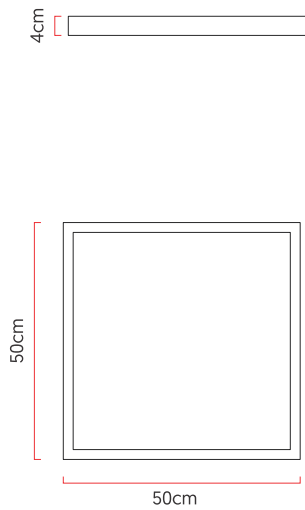

Referência: P356
 Linha: Led
 Categoria: Plafon
 Descrição: Plafon Led REF P356
 Dimensões:
 • Altura: 4cm
 • Largura: 50cm
 • Profundidade: 50cm

Peso: 2.800g
 Material: Lâmina natural de madeira, MDF, Acrílico

Fita de LED integrada 1x driver alojado na luminária ou forro
 Temperatura de cor: 3000k
 CRI: 90
 Fluxo luminoso: 2431 lm
 Lumens entregues: 1145 lm
 Potência total: 38w
 Tensão de Entrada: 110V - 220V
 Frequência de Entrada: 60 Hz
 Isolamento: Classe II