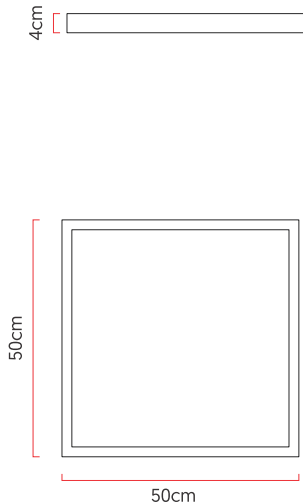

Referência: P356
 Linha: Led
 Categoria: Plafon
 Descrição: Plafon Led REF P356
 Dimensões:
 • Altura: 4cm
 • Largura: 50cm
 • Profundidade: 50cm

Peso: 2.800g
 Material: Lâmina natural de madeira, MDF, Acrílico

Fita de LED integrada 1x driver alojado na canopla ou forro
 Temperatura de cor: 3000k
 CRI: 90
 Fluxo luminoso: 2431 lm
 Lumens entregues: 1145 lm
 Potência total: 38w
 Tensão de Entrada: 110V - 220V
 Frequência de Entrada: 60 Hz
 Isolamento: Classe II