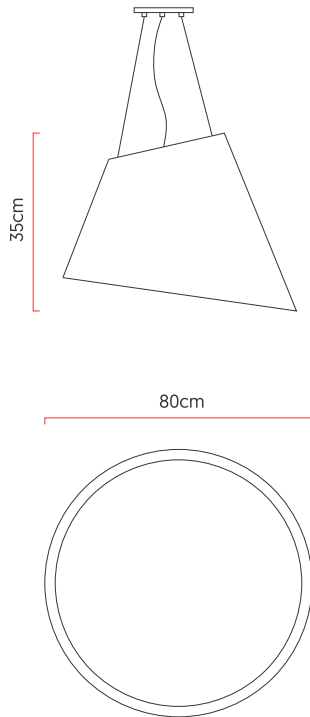

Opções de acabamentos

	01 Madeira Imbuia		02 Madeira Freijo
	03 Madeira Nogueira		04 Madeira Teca
	05 Madeira Pinus		06 Madeira Ébano
	07 Madeira Ébano Macassar		08 Madeira Platinum
	09 Madeira Rovere		10 Madeira Nogueira Linheira
	11 Madeira Cinamomo		12 Madeira Pau Ferro