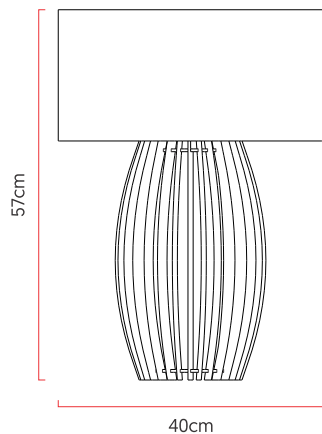

Opções de acabamentos

	22 Madeira Ébano		02 Madeira Freijo
	01 Madeira Imbuia		03 Madeira Nogueira
	17 Madeira Pinus		23 Madeira Platinum
	24 Madeira Rovere		15 Madeira Teca
	14 Cor Amarelo		13 Cor Azul Bebe
	10 Cor Azul Petróleo		05 Cor Branco
	06 Cor Cappuccino		20 Cor Chumbo
	19 Cor Cinza		08 Cor Cobre
	11 Cor Coral		07 Cor Marsala
	09 Cor Ouro		04 Cor Preto
	18 Cor Preto Brilho		12 Cor Rosa Chá
	16 Cor Verde Oliva