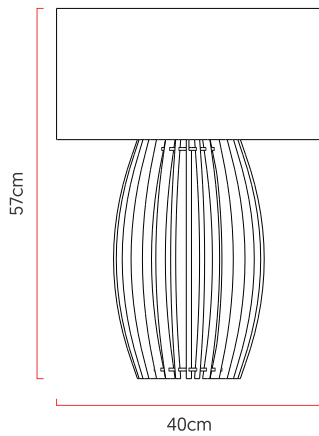

Opções de acabamentos

	01 Madeira Imbuia		02 Madeira Freijo
	03 Madeira Nogueira		04 Madeira Teca
	05 Madeira Pinus		06 Madeira Ébano
	07 Madeira Ébano Macassar		08 Madeira Platino
	09 Madeira Rovere		10 Madeira Nogueira Linheira
	11 Madeira Cinamomo		12 Madeira Pau Ferro