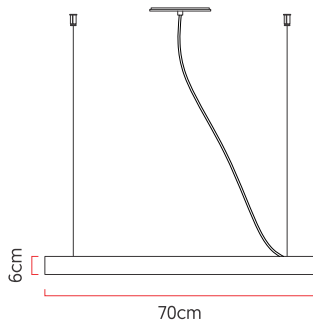

Opções de acabamentos

	22 Madeira Ébano		02 Madeira Freijo
	01 Madeira Imbuia		03 Madeira Nogueira
	17 Madeira Pinus		23 Madeira Platinum
	24 Madeira Rovere		15 Madeira Teca
	14 Cor Amarelo		13 Cor Azul Bebe
	10 Cor Azul Petróleo		05 Cor Branco
	06 Cor Cappuccino		20 Cor Chumbo
	19 Cor Cinza		08 Cor Cobre
	11 Cor Coral		07 Cor Marsala
	09 Cor Ouro		04 Cor Preto
	18 Cor Preto Brilho		12 Cor Rosa Chá
	16 Cor Verde Oliva