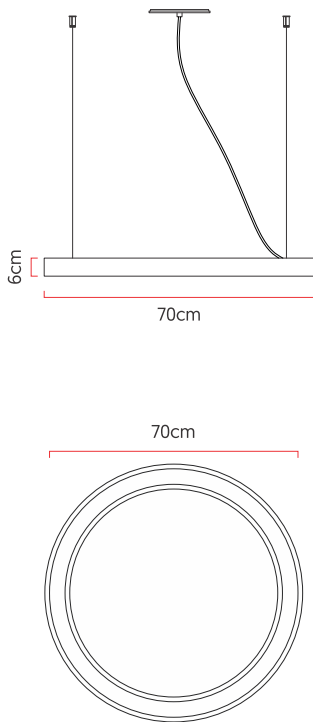

Referência: 873  
 Linha: Led  
 Categoria: Pendente  
 Descrição: Pendente Led REF 873  
 Dimensões:  
 • Altura: 6cm  
 • Profundidade: 7cm  
 • Diâmetro: 70cm

Peso: 3.200g  
 Material: Lâmina natural de madeira, MDF, Acrílico, Cabos de aço

Fita de LED integrada 1x driver alojado na canopla ou forro  
 Temperatura de cor: 3000k  
 CRI: 90  
 Fluxo luminoso: 3131 lm  
 Lumens entregues: 1476 lm  
 Potência total: 42w  
 Tensão de Entrada: 110V - 220V  
 Frequência de Entrada: 60 Hz  
 Isolamento: Classe II

Cabos de sustentação padrão 200cm (outras medidas consulte-nos)