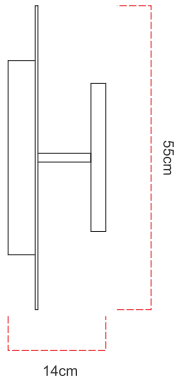

Opções de acabamentos

	01 Madeira Imbuia		02 Madeira Freijo
	03 Madeira Nogueira		04 Madeira Teca
	05 Madeira Pinus		06 Madeira Ébano
	07 Madeira Ébano Macassar		08 Madeira Platinum
	09 Madeira Rovere		10 Madeira Nogueira Linheira
	11 Madeira Cinamomo		12 Madeira Pau Ferro