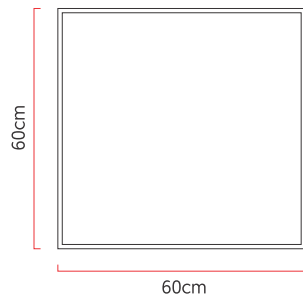

Opções de acabamentos

01
Madeira Imbuia

02
Madeira Freijo

03
Madeira Nogueira

04
Madeira Teca

05
Madeira Pinus

06
Madeira Ébano

07
Madeira Ébano Macassar

08
Madeira Platinum

09
Madeira Rovere

10
Madeira Nogueira Linheira

11
Madeira Cinamomo

12
Madeira Pau Ferro