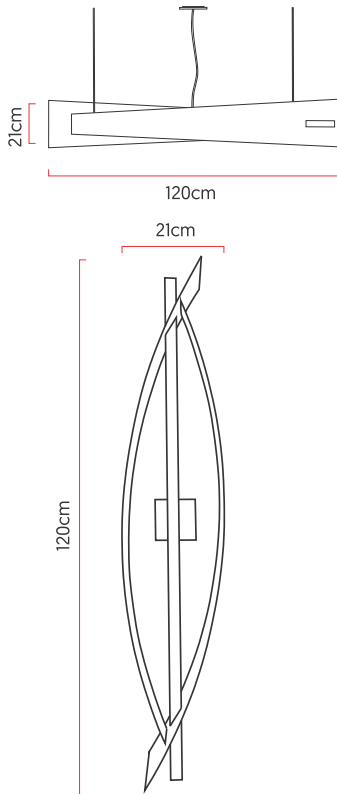

Referência: 363  
 Linha: Wave  
 Categoria: Pendente  
 Descrição: Pendente Wave REF 363  
 Dimensões:  
 • Altura: 25cm  
 • Largura: 110cm

Peso: 4.000g  
 Material: Lâmina natural de madeira, Acrílico, Cabos de aço, Aço carbono

Fita de LED integrada 1x driver alojado na canopla ou forro  
 Temperatura de cor: 3000k  
 CRI: 90  
 Fluxo luminoso: 1573 lm  
 Lumens entregues: 741 lm  
 Potência total: 21w  
 Tensão de Entrada: 110V - 220V  
 Frequência de Entrada: 60 Hz  
 Isolamento: Classe II

Cabos de sustentação padrão 200cm [outras medidas consulte-nos]