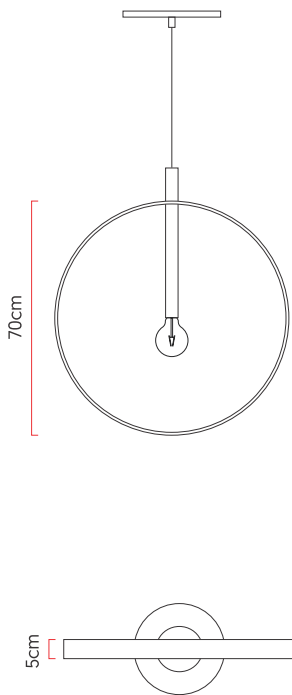

Referência: 3030
 Linha: Hoop
 Categoria: Pendente
 Descrição: Pendente Hoop REF 3030
 Dimensões:
 • Profundidade: 5cm
 • Diâmetro: 70cm

Peso: 1.300g
 Material: Lâmina natural de madeira

Soquete: E27 1x (25W max. cada) Fluorescente ou LED lâmpadas não inclusa
 Temperatura de Cor: De acordo com a lâmpada
 CRI: De acordo com a lâmpada
 Fluxo Luminoso: De acordo com a lâmpada
 Lumens Entregue: De acordo com a lâmpada
 Potência Total: De acordo com a lâmpada

Tensão de Entrada: 110V - 220V
 Frequência de Entrada: 60 Hz
 Isolamento: Classe II
 Proibido o uso de lâmpadas incandescente

Cabos de sustentação padrão 200cm [outras medidas consulte-nos]

Opções de acabamentos