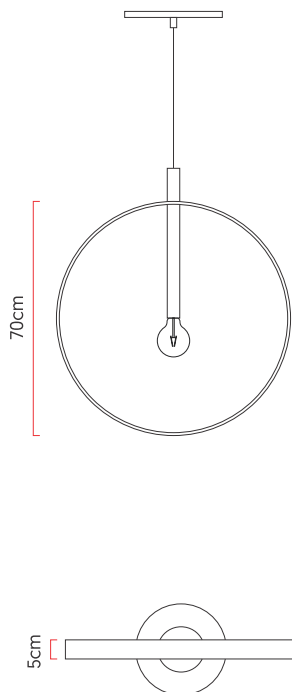

Referência: 3030
 Linha: Hoop
 Categoria: Pendente
 Descrição: Pendente Hoop REF 3030
 Dimensões:
 • Profundidade: 5cm
 • Diâmetro: 70cm

Peso: 1.300g
 Material: Lâmina natural de madeira

Soquete: E27 1x (25W max. cada) Fluorescente ou LED lâmpadas não inclusa
 Temperatura de Cor: De acordo com a lâmpada
 CRI: De acordo com a lâmpada
 Fluxo Luminoso: De acordo com a lâmpada
 Lumens Entregue: De acordo com a lâmpada
 Potência Total: De acordo com a lâmpada

Tensão de Entrada: 110V - 220V
 Frequência de Entrada: 60 Hz
 Isolamento: Classe II
 Proibido o uso de lâmpadas incandescente

Cabos de sustentação padrão 200cm (outras medidas consulte-nos)

Opções de acabamentos