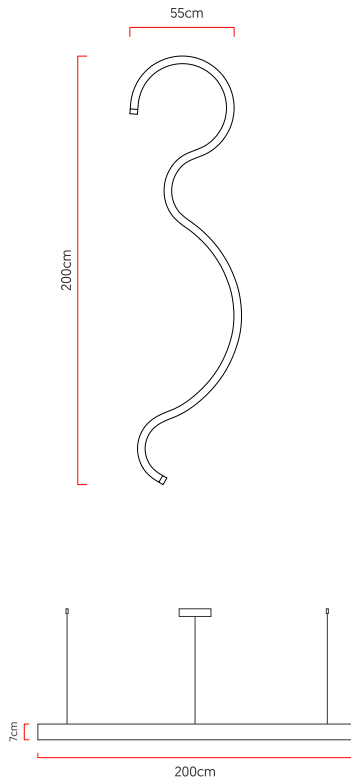

Referência: 1096
 Linha: Slim
 Categoria: Pendente
 Descrição: Pendente Slim REF 1096
 Dimensões:
 • Altura: 7cm
 • Largura: 200cm
 • Profundidade: 55cm

Peso: 0.000g
 Material: Lâmina natural de madeira, MDF, Cabos de aço, Silicone

Fita de LED integrada 1x driver alojado na canopla ou forro
 Temperatura de cor: 3000k
 CRI: 90
 Fluxo luminoso: 3385 lm
 Lumens entregues: 1594 lm
 Potência total: 53w
 Tensão de Entrada: 110V - 220V
 Frequência de Entrada: 60 Hz
 Isolamento: Classe II

Cabos de sustentação padrão 200cm (outras medidas consulte-nos)

Opções de acabamentos

| | | | |
|---|------------------------------|---|---------------------------------|
|  | 01 Madeira Imbuia |  | 02 Madeira Freijo |
|  | 03 Madeira Nogueira |  | 04 Madeira Teca |
|  | 05 Madeira Pinus |  | 06 Madeira Ébano |
|  | 07 Madeira Ébano Macassar |  | 08 Madeira Platinum |
|  | 09 Madeira Rovere |  | 10 Madeira Nogueira Linheira |
|  | 11 Madeira Cinamomo |  | 12 Madeira Pau Ferro |