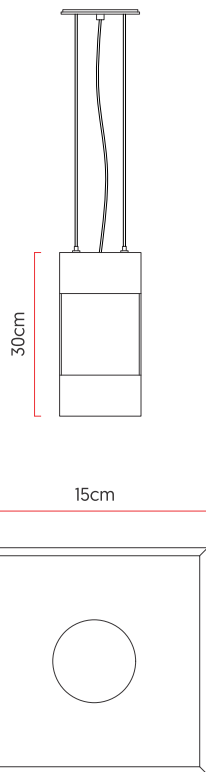

Opções de acabamentos

	01 Madeira Imbuia		02 Madeira Freijo
	03 Madeira Nogueira		04 Madeira Teca
	05 Madeira Pinus		06 Madeira Ébano
	07 Madeira Ébano Macassar		08 Madeira Platinum
	09 Madeira Rovere		10 Madeira Nogueira Linheira
	11 Madeira Cinamomo		12 Madeira Pau Ferro