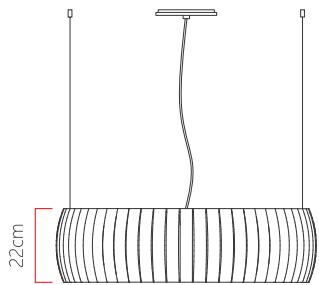

Opções de acabamentos

	01 Madeira Imbuia		02 Madeira Freijo
	03 Madeira Nogueira		04 Madeira Teca
	05 Madeira Pinus		06 Madeira Ébano
	07 Madeira Ébano Macassar		08 Madeira Platino
	09 Madeira Rovere		10 Madeira Nogueira Linheira
	11 Madeira Cinamomo		12 Madeira Pau Ferro