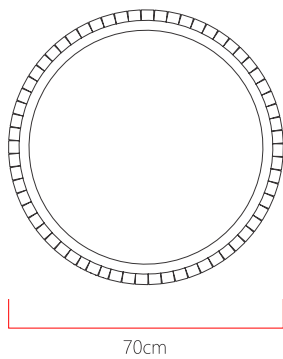

Opções de acabamentos

	01 Madeira Imbuia		02 Madeira Freijo
	03 Madeira Nogueira		04 Madeira Teca
	05 Madeira Pinus		06 Madeira Ébano
	07 Madeira Ébano Macassar		08 Madeira Platino
	09 Madeira Rovere		10 Madeira Nogueira Linheira
	11 Madeira Cinamomo		12 Madeira Pau Ferro