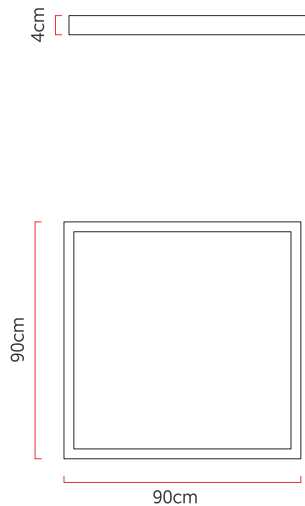

Referência: P360
 Linha: Led
 Categoria: Plafon
 Descrição: Plafon Led REF P360
 Dimensões:
 • Altura: 4cm
 • Largura: 90cm
 • Profundidade: 90cm

Peso: 2.500g
 Material: Lâmina natural de madeira, MDF, Acrílico

Fita de LED integrada 1x driver alojado na canopla ou forro
 Temperatura de cor: 3000k
 CRI: 90
 Fluxo luminoso: 4375 lm
 Lumens entregues: 2062 lm
 Potência total: 69w
 Tensão de Entrada: 110V - 220V
 Frequência de Entrada: 60 Hz
 Isolamento: Classe II