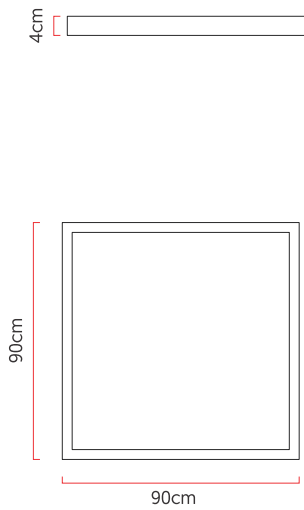

Referência: P360  
 Linha: Led  
 Categoria: Plafon  
 Descrição: Plafon Led REF P360  
 Dimensões:  
 • Altura: 4cm  
 • Largura: 90cm  
 • Profundidade: 90cm

Peso: 2.500g  
 Material: Lâmina natural de madeira, MDF, Acrílico

Fita de LED integrada 1x driver alojado na luminária ou forro  
 Temperatura de cor: 3000k  
 CRI: 90  
 Fluxo luminoso: 4375 lm  
 Lumens entregues: 2062 lm  
 Potência total: 69w  
 Tensão de Entrada: 110V - 220V  
 Frequência de Entrada: 60 Hz  
 Isolamento: Classe II