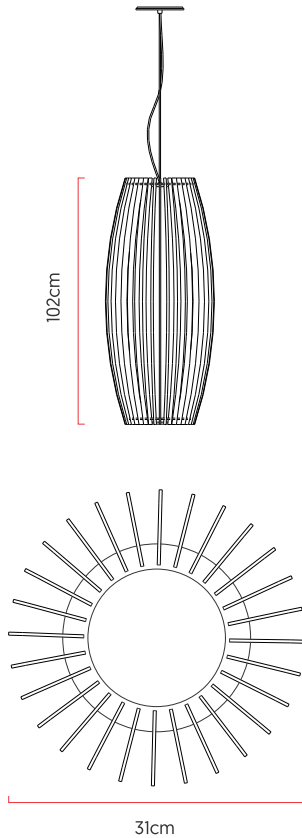

Opções de acabamentos

	01 Madeira Imbuia		02 Madeira Freijo
	03 Madeira Nogueira		04 Madeira Teca
	05 Madeira Pinus		06 Madeira Ébano
	07 Madeira Ébano Macassar		08 Madeira Platinum
	09 Madeira Rovere		10 Madeira Nogueira Linheira
	11 Madeira Cinamomo		12 Madeira Pau Ferro