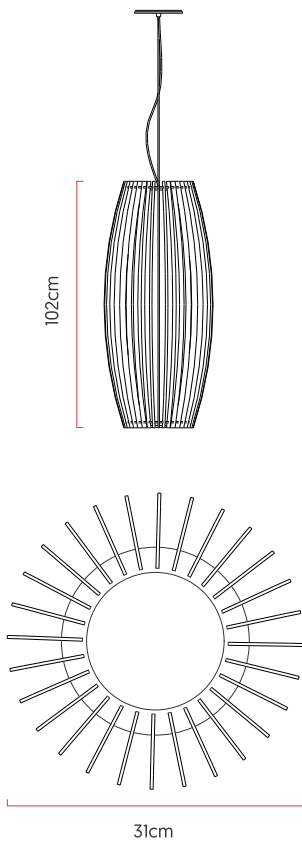

Opções de acabamentos

	22 Madeira Ébano		02 Madeira Freijo
	01 Madeira Imbuia		03 Madeira Nogueira
	17 Madeira Pinus		23 Madeira Platinum
	24 Madeira Rovere		15 Madeira Teca
	14 Cor Amarelo		13 Cor Azul Bebe
	10 Cor Azul Petróleo		05 Cor Branco
	06 Cor Cappuccino		20 Cor Chumbo
	19 Cor Cinza		08 Cor Cobre
	11 Cor Coral		07 Cor Marsala
	09 Cor Ouro		04 Cor Preto
	18 Cor Preto Brilho		12 Cor Rosa Chá
	16 Cor Verde Oliva