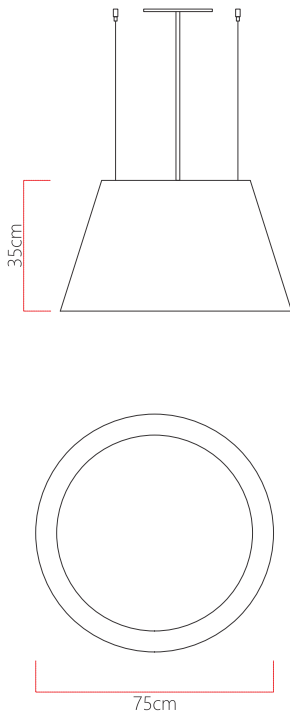

Opções de acabamentos

	01 Madeira Imbuia		02 Madeira Freijo
	03 Madeira Nogueira		04 Madeira Teca
	05 Madeira Pinus		06 Madeira Ébano
	07 Madeira Ébano Macassar		08 Madeira Platinum
	09 Madeira Rovere		10 Madeira Nogueira Linheira
	11 Madeira Cinamomo		12 Madeira Pau Ferro