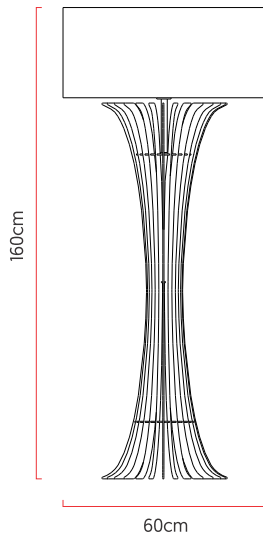

Opções de acabamentos

	01 Madeira Imbuia		02 Madeira Freijo
	03 Madeira Nogueira		04 Madeira Teca
	05 Madeira Pinus		06 Madeira Ébano
	07 Madeira Ébano Macassar		08 Madeira Platinum
	09 Madeira Rovere		10 Madeira Nogueira Linheira
	11 Madeira Cinamomo		12 Madeira Pau Ferro