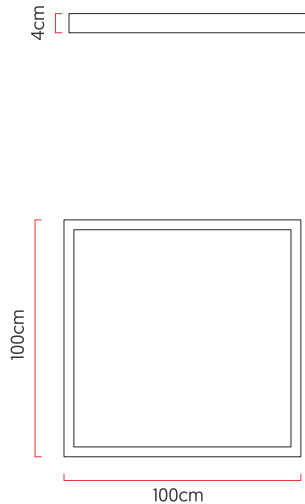

Referência: P361
 Linha: Led
 Categoria: Plafon
 Descrição: Plafon Led REF P361
 Dimensões:
 • Altura: 4cm
 • Largura: 100cm
 • Profundidade: 100cm

Peso: 5.000g
 Material: Lâmina natural de madeira, MDF, Acrílico

Fita de LED integrada 1x driver alojado na canopla ou forro
 Temperatura de cor: 3000k
 CRI: 90
 Fluxo luminoso: 4862 lm
 Lumens entregues: 2291 lm
 Potência total: 76w
 Tensão de Entrada: 110V - 220V
 Frequência de Entrada: 60 Hz
 Isolamento: Classe II