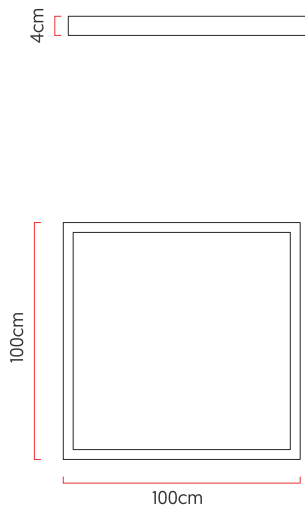

Referência: P361
 Linha: Led
 Categoria: Plafon
 Descrição: Plafon Led REF P361
 Dimensões:
 • Altura: 4cm
 • Largura: 100cm
 • Profundidade: 100cm

Peso: 5.000g
 Material: Lâmina natural de madeira, MDF, Acrílico

Fita de LED integrada 1x driver alojado na luminária ou forro
 Temperatura de cor: 3000k
 CRI: 90
 Fluxo luminoso: 4862 lm
 Lumens entregues: 2291 lm
 Potência total: 76w
 Tensão de Entrada: 110V - 220V
 Frequência de Entrada: 60 Hz
 Isolamento: Classe II