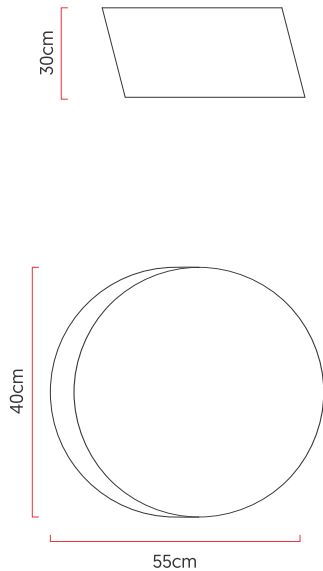

Opções de acabamentos

	22 Madeira Ébano		02 Madeira Freijo
	01 Madeira Imbuia		03 Madeira Nogueira
	17 Madeira Pinus		23 Madeira Platinum
	24 Madeira Rovere		15 Madeira Teca
	14 Cor Amarelo		13 Cor Azul Bebe
	10 Cor Azul Petróleo		05 Cor Branco
	06 Cor Cappuccino		20 Cor Chumbo
	19 Cor Cinza		08 Cor Cobre
	11 Cor Coral		07 Cor Marsala
	09 Cor Ouro		04 Cor Preto
	18 Cor Preto Brilho		12 Cor Rosa Chá
	16 Cor Verde Oliva