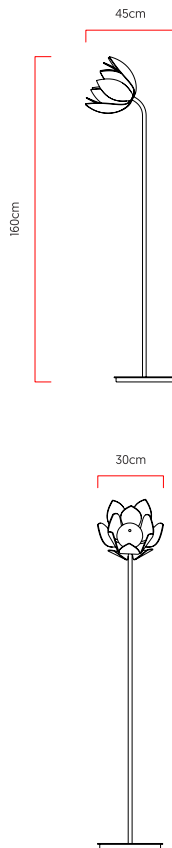

Referência: 5485  
 Linha: Lírio  
 Categoria: Coluna  
 Descrição: Coluna Lírio REF 5485  
 Dimensões:  
 • Altura: 160cm  
 • Largura: 30cm  
 • Profundidade: 45cm

Peso: 4.500g  
 Material: Lâmina natural de madeira, Aço carbono, Vidro

Soquete: G9 1x lâmpadas não inclusa  
 Temperatura de Cor: De acordo com a lâmpada  
 CRI: De acordo com a lâmpada  
 Fluxo Luminoso: De acordo com a lâmpada  
 Lumens Entregue: De acordo com a lâmpada  
 Potência Total: De acordo com a lâmpada

Tensão de Entrada: 110V - 220V  
 Frequência de Entrada: 60 Hz  
 Isolamento: Classe II  
 Proibido o uso de lâmpadas incandescente

Globo de vidro de 12cm de diâmetro

### Opções de acabamentos

	01 Madeira Imbuia		02 Madeira Freijo
	03 Madeira Nogueira		04 Madeira Teca
	05 Madeira Pinus		06 Madeira Ébano
	07 Madeira Ébano Macassar		08 Madeira Platinum
	09 Madeira Rovere		10 Madeira Nogueira Linheira
	11 Madeira Cinamomo		12 Madeira Pau Ferro