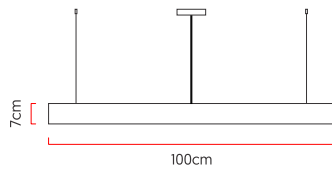

Opções de acabamentos

01
Madeira Imbuia

02
Madeira Freijo

03
Madeira Nogueira

04
Madeira Teca

05
Madeira Pinus

06
Madeira Ébano

07
Madeira Ébano Macassar

08
Madeira Platina

09
Madeira Rovere

10
Madeira Nogueira Linheira

11
Madeira Cinamomo

12
Madeira Pau Ferro