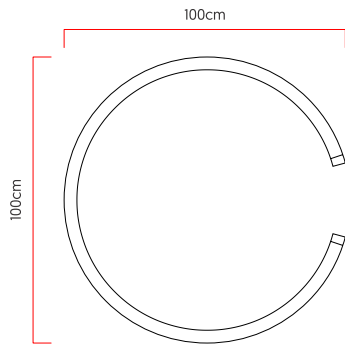

Opções de acabamentos

01
Madeira Imbuia

02
Madeira Freijo

03
Madeira Nogueira

04
Madeira Teca

05
Madeira Pinus

06
Madeira Ébano

07
Madeira Ébano Macassar

08
Madeira Platina

09
Madeira Rovere

10
Madeira Nogueira Linheira

11
Madeira Cinamomo

12
Madeira Pau Ferro