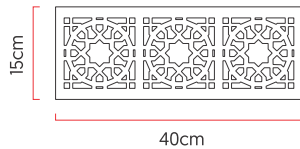

Opções de acabamentos

	22 Madeira Ébano		02 Madeira Freijo
	01 Madeira Imbuia		03 Madeira Nogueira
	17 Madeira Pinus		23 Madeira Platinum
	24 Madeira Rovere		15 Madeira Teca
	14 Cor Amarelo		13 Cor Azul Bebe
	10 Cor Azul Petróleo		05 Cor Branco
	06 Cor Cappuccino		20 Cor Chumbo
	19 Cor Cinza		08 Cor Cobre
	11 Cor Coral		07 Cor Marsala
	09 Cor Ouro		04 Cor Preto
	18 Cor Preto Brilho		12 Cor Rosa Chá
	16 Cor Verde Oliva