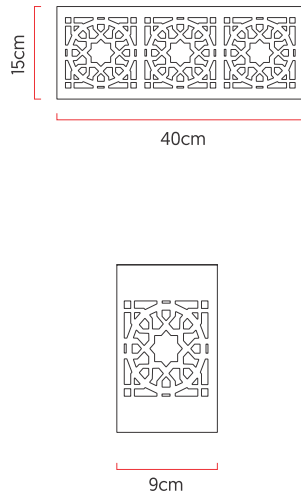

Opções de acabamentos

	01 Madeira Imbuia		02 Madeira Freijo
	03 Madeira Nogueira		04 Madeira Teca
	05 Madeira Pinus		06 Madeira Ébano
	07 Madeira Ébano Macassar		08 Madeira Platinum
	09 Madeira Rovere		10 Madeira Nogueira Linheira
	11 Madeira Cinamomo		12 Madeira Pau Ferro