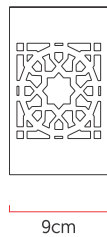

Opções de acabamentos

	22 Madeira Ébano		02 Madeira Freijo
	01 Madeira Imbuia		03 Madeira Nogueira
	17 Madeira Pinus		23 Madeira Platinum
	24 Madeira Rovere		15 Madeira Teca
	14 Cor Amarelo		13 Cor Azul Bebe
	10 Cor Azul Petróleo		05 Cor Branco
	06 Cor Cappuccino		20 Cor Chumbo
	19 Cor Cinza		08 Cor Cobre
	11 Cor Coral		07 Cor Marsala
	09 Cor Ouro		04 Cor Preto
	18 Cor Preto Brilho		12 Cor Rosa Chá
	16 Cor Verde Oliva