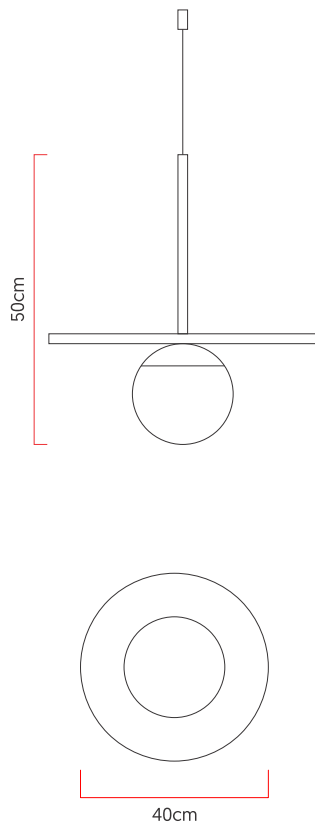

Referência: 1004
 Linha: Orb
 Categoria: Pendente
 Descrição: Pendente Orb REF 1004
 Dimensões:
 • Altura: 50cm
 • Diâmetro: 40cm

Peso: 2.000g
 Material: Lâmina natural de madeira, MDF, Aço carbono, Vidro

Soquete: E27 1x [25W max. cada] Fluorescente ou LED lâmpadas não inclusa
 Temperatura de Cor: De acordo com a lâmpada
 CRI: De acordo com a lâmpada
 Fluxo Luminoso: De acordo com a lâmpada
 Lumens Entregue: De acordo com a lâmpada
 Potência Total: De acordo com a lâmpada

Tensão de Entrada: 110V - 220V
 Frequência de Entrada: 60 Hz
 Isolamento: Classe II
 Proibido o uso de lâmpadas incandescente

Cabos de sustentação padrão 200cm [outras medidas consulte-nos]
 Globo de vidro de 15cm de diâmetro