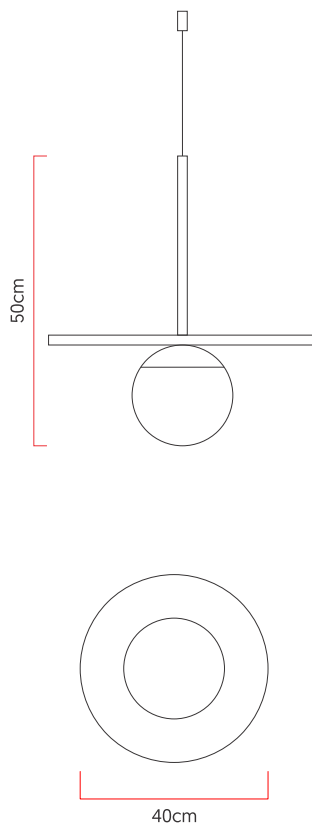

Opções de acabamentos

	22 Madeira Ébano		02 Madeira Freijo
	01 Madeira Imbuia		03 Madeira Nogueira
	17 Madeira Pinus		23 Madeira Platinum
	24 Madeira Rovere		15 Madeira Teca
	14 Cor Amarelo		13 Cor Azul Bebe
	10 Cor Azul Petróleo		05 Cor Branco
	06 Cor Cappuccino		20 Cor Chumbo
	19 Cor Cinza		08 Cor Cobre
	11 Cor Coral		07 Cor Marsala
	09 Cor Ouro		04 Cor Preto
	18 Cor Preto Brilho		12 Cor Rosa Chá
	16 Cor Verde Oliva