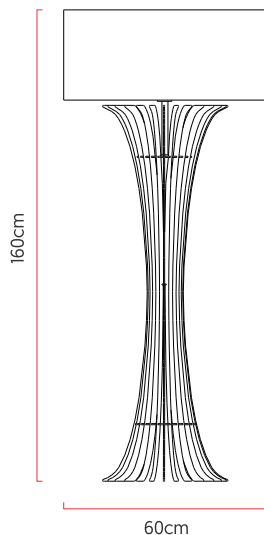

Opções de acabamentos

	22 Madeira Ébano		02 Madeira Freijo
	01 Madeira Imbuia		03 Madeira Nogueira
	17 Madeira Pinus		23 Madeira Platinum
	24 Madeira Rovere		15 Madeira Teca
	14 Cor Amarelo		13 Cor Azul Bebe
	10 Cor Azul Petróleo		05 Cor Branco
	06 Cor Cappuccino		20 Cor Chumbo
	19 Cor Cinza		08 Cor Cobre
	11 Cor Coral		07 Cor Marsala
	09 Cor Ouro		04 Cor Preto
	18 Cor Preto Brilho		12 Cor Rosa Chá
	16 Cor Verde Oliva