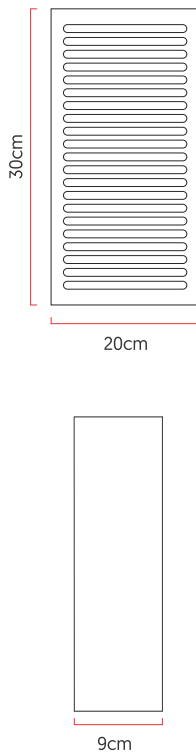

Opções de acabamentos

	01 Madeira Imbuia		02 Madeira Freijo
	03 Madeira Nogueira		04 Madeira Teca
	05 Madeira Pinus		06 Madeira Ébano
	07 Madeira Ébano Macassar		08 Madeira Platinum
	09 Madeira Rovere		10 Madeira Nogueira Linheira
	11 Madeira Cinamomo		12 Madeira Pau Ferro