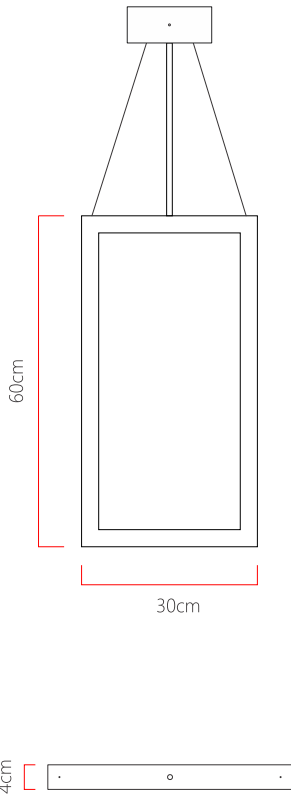

Opções de acabamentos

	01 Madeira Imbuia		02 Madeira Freijo
	03 Madeira Nogueira		04 Madeira Teca
	05 Madeira Pinus		06 Madeira Ébano
	07 Madeira Ébano Macassar		08 Madeira Platinum
	09 Madeira Rovere		10 Madeira Nogueira Linheira
	11 Madeira Cinamomo		12 Madeira Pau Ferro