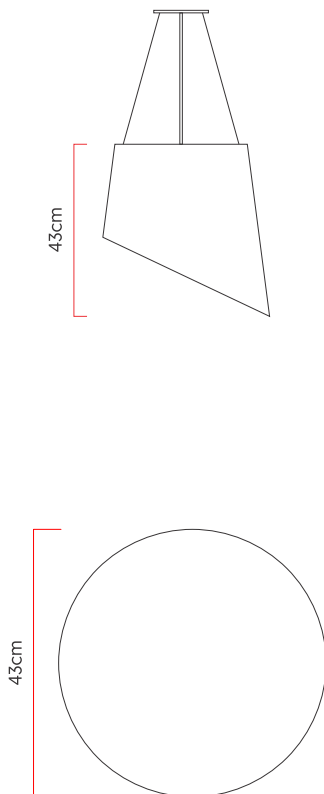

Opções de acabamentos

	22 Madeira Ébano		02 Madeira Freijo
	01 Madeira Imbuia		03 Madeira Nogueira
	17 Madeira Pinus		23 Madeira Platinum
	24 Madeira Rovere		15 Madeira Teca
	14 Cor Amarelo		13 Cor Azul Bebe
	10 Cor Azul Petróleo		05 Cor Branco
	06 Cor Cappuccino		20 Cor Chumbo
	19 Cor Cinza		08 Cor Cobre
	11 Cor Coral		07 Cor Marsala
	09 Cor Ouro		04 Cor Preto
	18 Cor Preto Brilho		12 Cor Rosa Chá
	16 Cor Verde Oliva