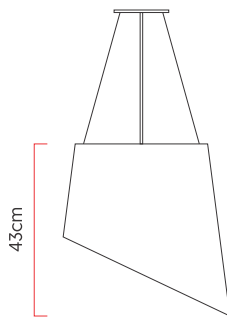

Opções de acabamentos

01
Madeira Imbuia

02
Madeira Freijo

03
Madeira Nogueira

04
Madeira Teca

05
Madeira Pinus

06
Madeira Ébano

07
Madeira Ébano Macassar

08
Madeira Platinum

09
Madeira Rovere

10
Madeira Nogueira Linheira

11
Madeira Cinamomo

12
Madeira Pau Ferro