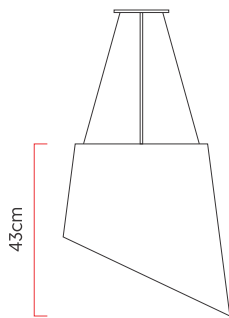

Opções de acabamentos

	01 Madeira Imbuia		02 Madeira Freijo
	03 Madeira Nogueira		04 Madeira Teca
	05 Madeira Pinus		06 Madeira Ébano
	07 Madeira Ébano Macassar		08 Madeira Platinum
	09 Madeira Rovere		10 Madeira Nogueira Linheira
	11 Madeira Cinamomo		12 Madeira Pau Ferro