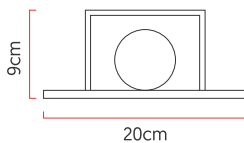

Opções de acabamentos

	01 Madeira Imbuia		02 Madeira Freijo
	03 Madeira Nogueira		04 Madeira Teca
	05 Madeira Pinus		06 Madeira Ébano
	07 Madeira Ébano Macassar		08 Madeira Platinum
	09 Madeira Rovere		10 Madeira Nogueira Linheira
	11 Madeira Cinamomo		12 Madeira Pau Ferro