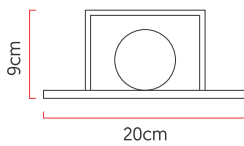

Opções de acabamentos

01
Madeira Imbuia

02
Madeira Freijo

03
Madeira Nogueira

04
Madeira Teca

05
Madeira Pinus

06
Madeira Ébano

07
Madeira Ébano Macassar

08
Madeira Platinum

09
Madeira Rovere

10
Madeira Nogueira Linheira

11
Madeira Cinamomo

12
Madeira Pau Ferro