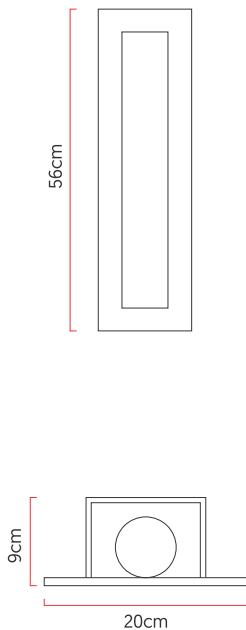

Opções de acabamentos

	22 Madeira Ébano		02 Madeira Freijo
	01 Madeira Imbuia		03 Madeira Nogueira
	17 Madeira Pinus		23 Madeira Platinum
	24 Madeira Rovere		15 Madeira Teca
	14 Cor Amarelo		13 Cor Azul Bebe
	10 Cor Azul Petróleo		05 Cor Branco
	06 Cor Cappuccino		20 Cor Chumbo
	19 Cor Cinza		08 Cor Cobre
	11 Cor Coral		07 Cor Marsala
	09 Cor Ouro		04 Cor Preto
	18 Cor Preto Brilho		12 Cor Rosa Chá
	16 Cor Verde Oliva