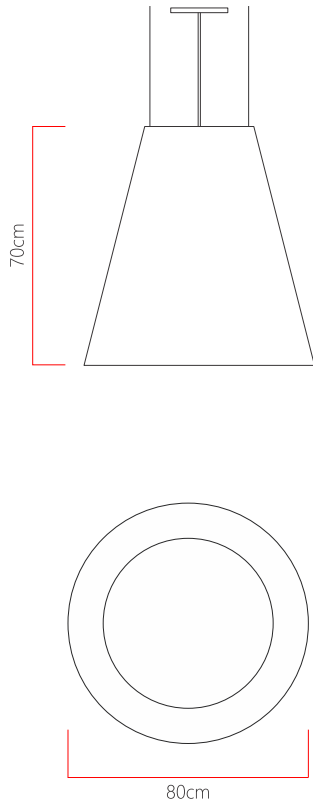

Opções de acabamentos

	01 Madeira Imbuia		02 Madeira Freijo
	03 Madeira Nogueira		04 Madeira Teca
	05 Madeira Pinus		06 Madeira Ébano
	07 Madeira Ébano Macassar		08 Madeira Platino
	09 Madeira Rovere		10 Madeira Nogueira Linheira
	11 Madeira Cinamomo		12 Madeira Pau Ferro