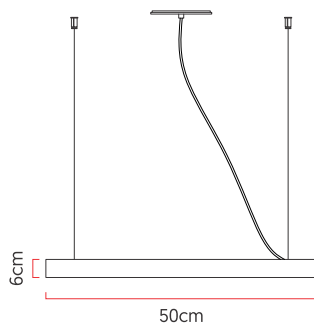

Referência: 871  
 Linha: Led  
 Categoria: Pendente  
 Descrição: Pendente Led REF 871  
 Dimensões:  
 • Altura: 6cm  
 • Profundidade: 7cm  
 • Diâmetro: 50cm

Peso: 2.500g  
 Material: Lâmina natural de madeira, MDF, Acrílico, Cabos de aço

Fita de LED integrada 1x driver alojado na canopla ou forro  
 Temperatura de cor: 3000k  
 CRI: 90  
 Fluxo luminoso: 2245 lm  
 Lumens entregues: 1058 lm  
 Potência total: 30w  
 Tensão de Entrada: 110V - 220V  
 Frequência de Entrada: 60 Hz  
 Isolamento: Classe II

Cabos de sustentação padrão 200cm (outras medidas consulte-nos)