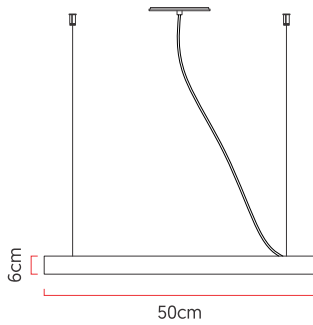

Referência: 871  
 Linha: Led  
 Categoria: Pendente  
 Descrição: Pendente Led REF 871  
 Dimensões:  
 • Altura: 6cm  
 • Profundidade: 7cm  
 • Diâmetro: 50cm

Peso: 2.500g  
 Material: Lâmina natural de madeira, MDF, Acrílico, Cabos de aço

Fita de LED integrada 1x driver alojado na canopla ou forro  
 Temperatura de cor: 3000k  
 CRI: 90  
 Fluxo luminoso: 2245 lm  
 Lumens entregues: 1058 lm  
 Potência total: 30w  
 Tensão de Entrada: 110V - 220V  
 Frequência de Entrada: 60 Hz  
 Isolamento: Classe II

Cabos de sustentação padrão 200cm (outras medidas consulte-nos)