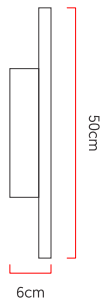

Referência: AR156
 Linha: Stone
 Categoria: Arandela
 Descrição: Arandela Stone REF AR156
 Dimensões:
 • Profundidade: 6cm
 • Diâmetro: 50cm

Peso: 0.000g
 Material: Lâmina natural de madeira, MDF, Acrílico, Lamina de pedra

Fita de LED integrada 1x driver alojado na luminária
 Temperatura de cor: 3000k
 CRI: 90
 Fluxo luminoso: 2245 lm
 Lumens entregues: 1058 lm
 Potência total: 30w
 Tensão de Entrada: 110V - 220V
 Frequência de Entrada: 60 Hz
 Isolamento: Classe II