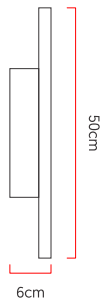

Referência: AR156
 Linha: Stone
 Categoria: Arandela
 Descrição: Arandela Stone REF AR156
 Dimensões:
 • Profundidade: 6cm
 • Diâmetro: 50cm

Peso: 0.000g
 Material: Lâmina natural de madeira, MDF, Acrílico, Lamina de pedra

Fita de LED integrada 1x driver alojado na canopla ou forro
 Temperatura de cor: 3000k
 CRI: 90
 Fluxo luminoso: 2245 lm
 Lumens entregues: 1058 lm
 Potência total: 30w
 Tensão de Entrada: 110V - 220V
 Frequência de Entrada: 60 Hz
 Isolamento: Classe II