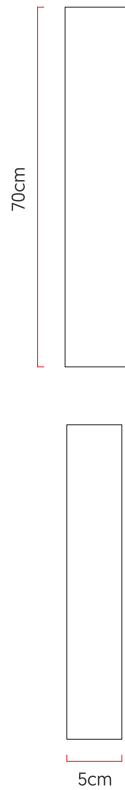

Referência: AR36-D
 Linha: Scala
 Categoria: Arandela
 Descrição: Arandela Scala REF AR36-D
 Dimensões:
 • Altura: 70cm
 • Largura: 5cm
 • Profundidade: 5cm

Peso: 1.000g
 Material: Lâmina natural de madeira, MDF

Soquete: GU10 2x lâmpadas não inclusa
 Temperatura de Cor: De acordo com a lâmpada
 CRI: De acordo com a lâmpada
 Fluxo Luminoso: De acordo com a lâmpada
 Lumens Entregue: De acordo com a lâmpada
 Potência Total: De acordo com a lâmpada

Tensão de Entrada: 110V - 220V
 Frequência de Entrada: 60 Hz
 Isolamento: Classe II
 Proibido o uso de lâmpadas incandescente

Opções de acabamentos

	01 Madeira Imbuia		02 Madeira Freijo
	03 Madeira Nogueira		04 Madeira Teca
	05 Madeira Pinus		06 Madeira Ébano
	07 Madeira Ébano Macassar		08 Madeira Platinum
	09 Madeira Rovere		10 Madeira Nogueira Linheira
	11 Madeira Cinamomo		12 Madeira Pau Ferro