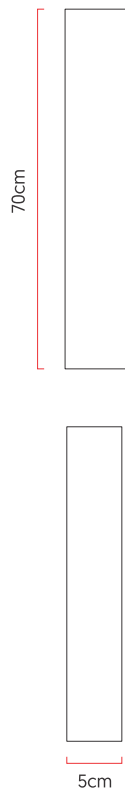

Referência: AR36-D
 Linha: Scala
 Categoria: Arandela
 Descrição: Arandela Scala REF AR36-D
 Dimensões:
 • Altura: 70cm
 • Largura: 5cm
 • Profundidade: 5cm

Peso: 1.000g
 Material: Lâmina natural de madeira, MDF

Soquete: GU10 MR16 2x lâmpadas não inclusa
 Temperatura de Cor: De acordo com a lâmpada
 CRI: De acordo com a lâmpada
 Fluxo Luminoso: De acordo com a lâmpada
 Lumens Entregue: De acordo com a lâmpada
 Potência Total: De acordo com a lâmpada

Tensão de Entrada: 110V - 220V
 Frequência de Entrada: 60 Hz
 Isolamento: Classe II
 Proibido o uso de lâmpadas incandescente

Opções de acabamentos

	01 Madeira Imbuia		02 Madeira Freijo
	03 Madeira Nogueira		04 Madeira Teca
	05 Madeira Pinus		06 Madeira Ébano
	07 Madeira Ébano Macassar		08 Madeira Platinum
	09 Madeira Rovere		10 Madeira Nogueira Linheira
	11 Madeira Cinamomo		12 Madeira Pau Ferro