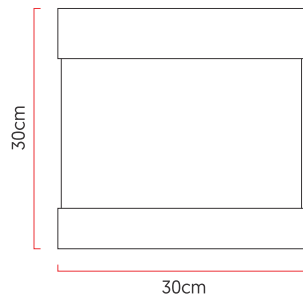

Opções de acabamentos

01
Madeira Imbuia

02
Madeira Freijo

03
Madeira Nogueira

04
Madeira Teca

05
Madeira Pinus

06
Madeira Ébano

07
Madeira Ébano Macassar

08
Madeira Platium

09
Madeira Rovere

10
Madeira Nogueira Linheira

11
Madeira Cinamomo

12
Madeira Pau Ferro