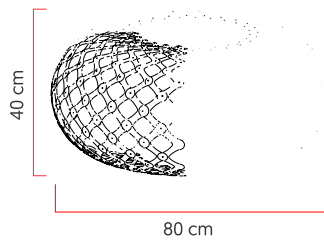

Opções de acabamentos

01
Madeira Imbuia

02
Madeira Freijo

03
Madeira Nogueira

04
Madeira Teca

05
Madeira Pinus

06
Madeira Ébano

07
Madeira Ébano Macassar

08
Madeira Platino

09
Madeira Rovere

10
Madeira Nogueira Linheira

11
Madeira Cinamomo

12
Madeira Pau Ferro