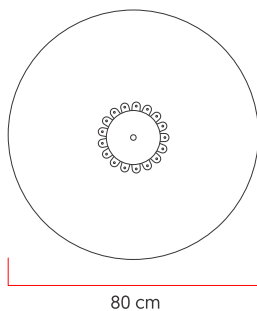

22 Madeira Ébano		02 Madeira Freijo
	01 Madeira Imbuia		03 Madeira Nogueira
	17 Madeira Pinus		23 Madeira Platinum
	24 Madeira Rovere		15 Madeira Teca
	14 Cor Amarelo		13 Cor Azul Bebe
	10 Cor Azul Petróleo		05 Cor Branco
	06 Cor Cappuccino		20 Cor Chumbo
	19 Cor Cinza		08 Cor Cobre
	11 Cor Coral		07 Cor Marsala
	09 Cor Ouro		04 Cor Preto
	18 Cor Preto Brilho		12 Cor Rosa Chá
	16 Cor Verde Oliva