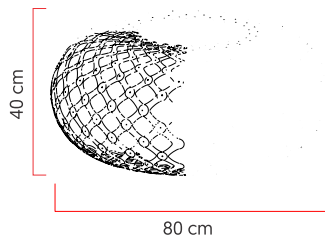

22 Madeira Ébano		02 Madeira Freijo
	01 Madeira Imbuia		03 Madeira Nogueira
	17 Madeira Pinus		23 Madeira Platinum
	24 Madeira Rovere		15 Madeira Teca
	14 Cor Amarelo		13 Cor Azul Bebe
	10 Cor Azul Petróleo		05 Cor Branco
	06 Cor Cappuccino		20 Cor Chumbo
	19 Cor Cinza		08 Cor Cobre
	11 Cor Coral		07 Cor Marsala
	09 Cor Ouro		04 Cor Preto
	18 Cor Preto Brilho		12 Cor Rosa Chá
	16 Cor Verde Oliva