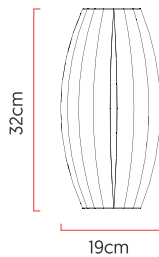

Opções de acabamentos

	01 Madeira Imbuia		02 Madeira Freijo
	03 Madeira Nogueira		04 Madeira Teca
	05 Madeira Pinus		06 Madeira Ébano
	07 Madeira Ébano Macassar		08 Madeira Platinum
	09 Madeira Rovere		10 Madeira Nogueira Linheira
	11 Madeira Cinamomo		12 Madeira Pau Ferro