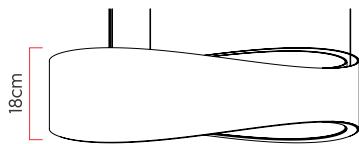

Referência: 980
 Linha: Angular
 Categoria: Pendente
 Descrição: Pendente Angular REF 980
 Dimensões:
 • Altura: 12cm
 • Diâmetro: 60cm

Peso: 0,000g
 Material: Lâmina natural de madeira, MDF, Cabos de aço

Fita de LED integrada 1x driver alojado na canopla ou forro
 Temperatura de cor: 3000k
 CRI: 90
 Tensão de Entrada: 110V - 220V
 Frequência de Entrada: 60 Hz
 Isolamento: Classe II

Cabos de sustentação padrão 200cm [outras medidas consulte-nos]