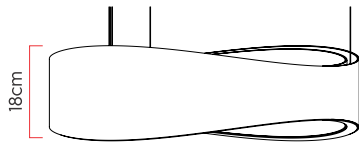

Referência: 980
 Linha: Angular
 Categoria: Pendente
 Descrição: Pendente Angular REF 980
 Dimensões:
 • Altura: 12cm
 • Diâmetro: 60cm

Peso: 0,000g
 Material: Lâmina natural de madeira, MDF, Cabos de aço

Fita de LED integrada 1x driver alojado na canopla ou forro
 Temperatura de cor: 3000k
 CRI: 90
 Tensão de Entrada: 110V - 220V
 Frequência de Entrada: 60 Hz
 Isolamento: Classe II

Cabos de sustentação padrão 200cm [outras medidas consulte-nos]