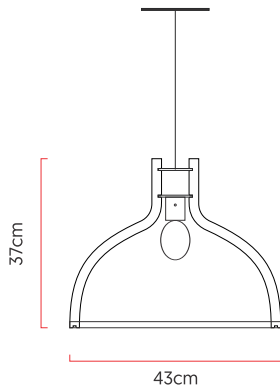

22 Madeira Ébano		02 Madeira Freijo
	01 Madeira Imbuia		03 Madeira Nogueira
	17 Madeira Pinus		23 Madeira Platinum
	24 Madeira Rovere		15 Madeira Teca
	14 Cor Amarelo		13 Cor Azul Bebe
	10 Cor Azul Petróleo		05 Cor Branco
	06 Cor Cappuccino		20 Cor Chumbo
	19 Cor Cinza		08 Cor Cobre
	11 Cor Coral		07 Cor Marsala
	09 Cor Ouro		04 Cor Preto
	18 Cor Preto Brilho		12 Cor Rosa Chá
	16 Cor Verde Oliva