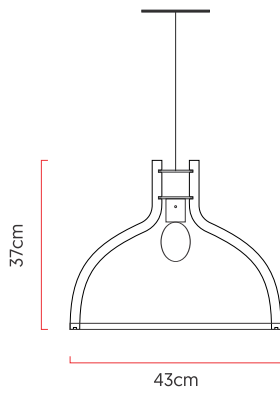

Opções de acabamentos

	01 Madeira Imbuia		02 Madeira Freijo
	03 Madeira Nogueira		04 Madeira Teca
	05 Madeira Pinus		06 Madeira Ébano
	07 Madeira Ébano Macassar		08 Madeira Platino
	09 Madeira Rovere		10 Madeira Nogueira Linheira
	11 Madeira Cinamomo		12 Madeira Pau Ferro