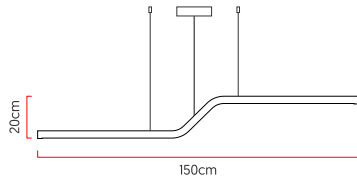

Referência: 1105
 Linha: Slim
 Categoria: Pendente
 Descrição: Pendente Slim REF 1105
 Dimensões:
 • Altura: 20cm
 • Largura: 150cm
 • Profundidade: 3cm

Peso: 0.000g
 Material: Lâmina natural de madeira, MDF, Cabos de aço, Silicone

Fita de LED integrada 1x driver alojado na canopla ou forro
 Temperatura de cor: 3000k
 CRI: 90
 Tensão de Entrada: 110V - 220V
 Frequência de Entrada: 60 Hz
 Isolamento: Classe II

Cabos de sustentação padrão 200cm (outras medidas consulte-nos)