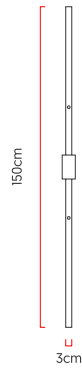

Referência: 1105
 Linha: Slim
 Categoria: Pendente
 Descrição: Pendente Slim REF 1105
 Dimensões:
 • Altura: 20cm
 • Largura: 150cm
 • Profundidade: 3cm

Peso: 0.000g
 Material: Lâmina natural de madeira, MDF, Cabos de aço, Silicone

Fita de LED integrada 1x driver alojado na canopla ou forro
 Temperatura de cor: 3000k
 CRI: 90
 Tensão de Entrada: 110V - 220V
 Frequência de Entrada: 60 Hz
 Isolamento: Classe II

Cabos de sustentação padrão 200cm (outras medidas consulte-nos)

Opções de acabamentos

01
 Madeira Imbuia

02
 Madeira Freijo

03
 Madeira Nogueira

04
 Madeira Teca

05
 Madeira Pinus

06
 Madeira Ébano

07
 Madeira Ébano Macassar

08
 Madeira Platinum

09
 Madeira Rovere

10
 Madeira Nogueira Linheira

11
 Madeira Cinamomo

12
 Madeira Pau Ferro